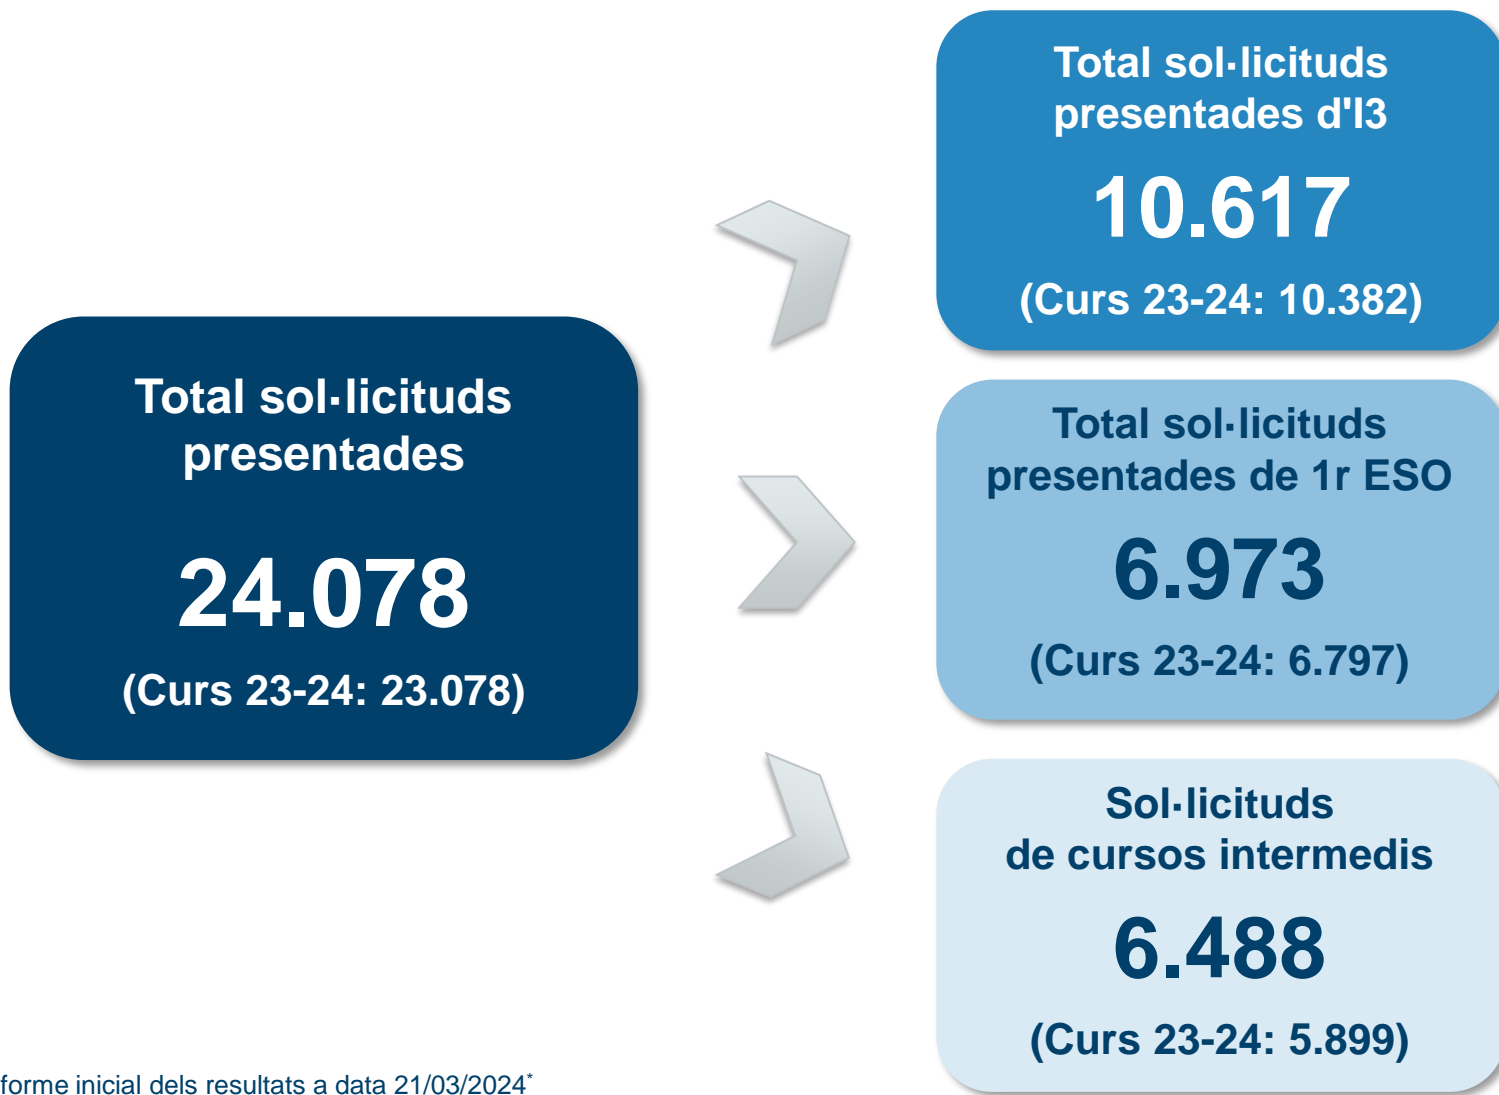

26 de març de 2024

Consell de Direcció

Preinscripció escolar 2024-2025

Total sol·licituds presentades

Informe inicial dels resultats a data 21/03/2024*

Sol·licituds presentades d'I3

En total, s'han presentat 10.617 sol·licituds d'I3, que representen un **90% de l'oferta de places. Respecte el padró**, hem rebut el **90,1%** de les sol·licituds d'I3.

Padró d'octubre	11.745
Total sol·licituds rebudes	10.617

Sol·licituds totals per titularitat

Sol·licituds presentades a 1r ESO

El 84% de les sol·licituds en 1a opció d'alumnat de 6è a centres públic, demanen escola pública, un 1% més que l'any anterior

Titularitat centre d'origen	Titularitat centre de destí				
	Públic		Privat	TOTAL	
Centres Públic	4.608	84%	907	16%	5.515
Centres Concertats	185	18%	830	82%	1.015
Fora de Barcelona	150	34%	293	66%	443
TOTAL	4.943	71%	2.030	29%	6.973