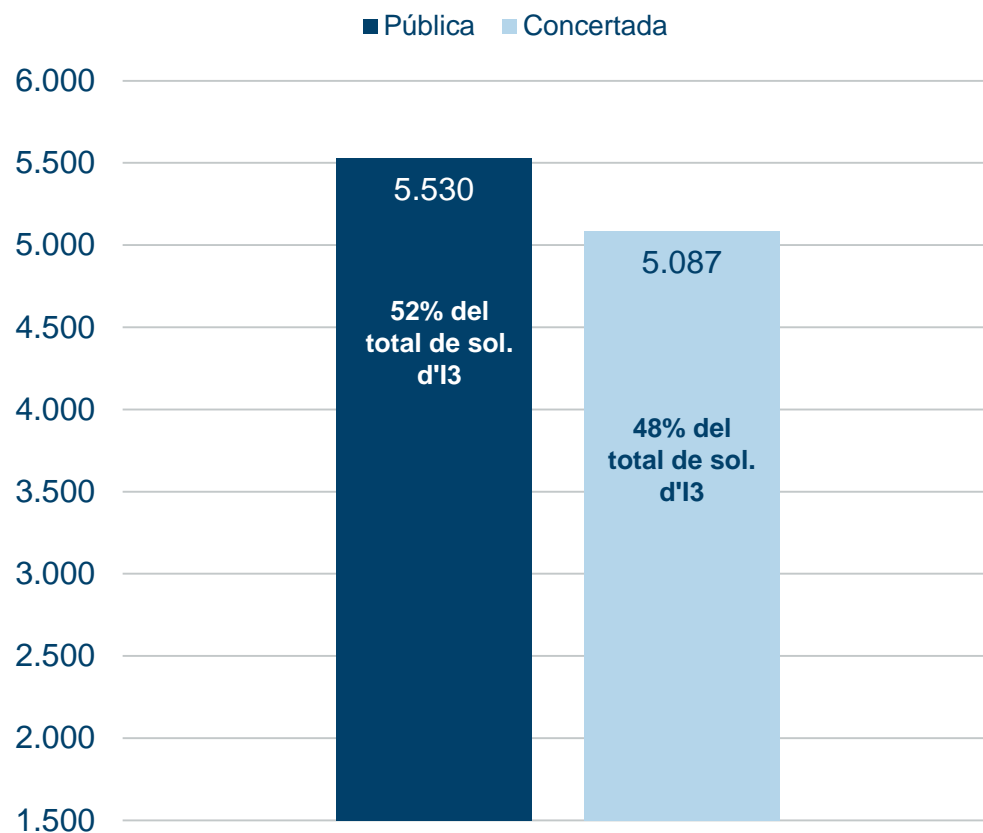

26 de març de 2024

Consell de Direcció

Preinscripció escolar 2024-2025

Total sol·licituds presentades

Informe inicial dels resultats a data 21/03/2024*

Sol·licituds presentades d'I3

En total, s'han presentat 10.617 sol·licituds d'I3, que representen un **90% de l'oferta de places. Respecte el padró**, hem rebut el **90,1%** de les sol·licituds d'I3.

Padró d'octubre	11.745
Total sol·licituds rebudes	10.617

Sol·licituds totals per titularitat

Sol·licituds presentades a 1r ESO

El 84% de les sol·licituds en 1a opció d'alumnat de 6è a centres públic, demanen escola pública, un 1% més que l'any anterior