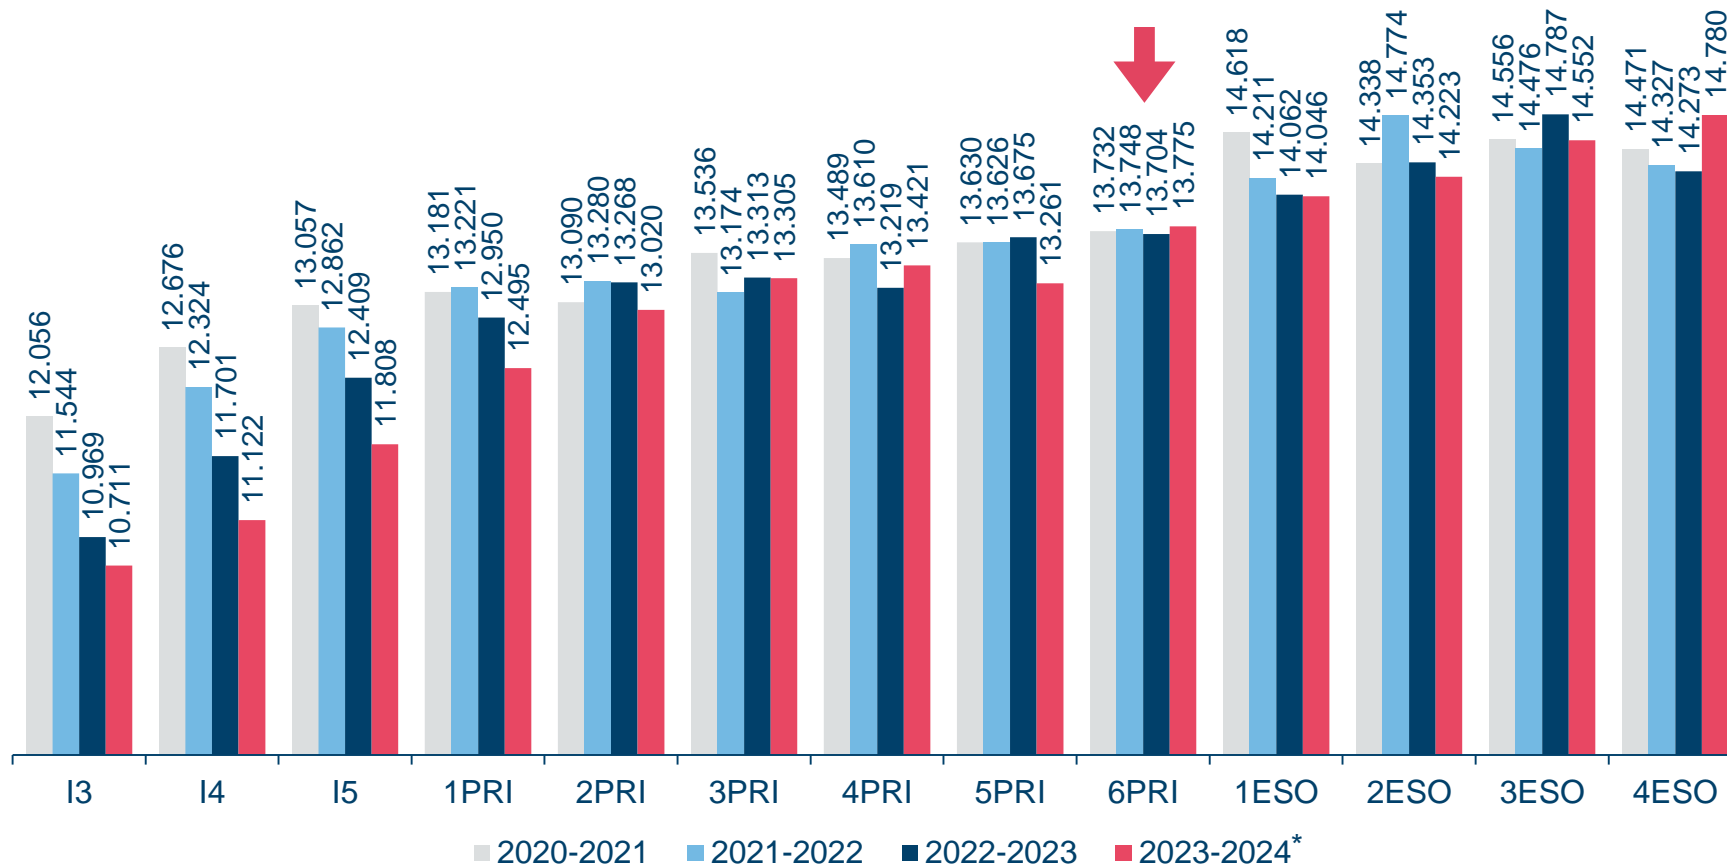

Evolució de la matrícula de l'alumnat de 6è de primària que el proper curs farà 1r ESO

* Dades de matrícula del curs 2023-2024 a data 21/12/2023

Oferta inicial 1r d'ESO

Per districtes

	Oferta inicial 2023-2024				Oferta inicial 2024-2025			
	instituts i instituts escola públics		centres concertats		instituts i instituts escola públics		centres concertats	
	centres	grups	centres	grups	centres	grups	centres	grups
Ciutat Vella	7	13	3	7	7	13	3	7
Eixample	9	22	20	45	9	22	20	45
Sants-Montjuïc	8	20	8	18	8	20	8	18
Les Corts	3	11	10	25	3	11	10	25
Sarrià - Sant Gervasi	4	11	27	73	4	11	27	73
Gràcia	5	11	10	20	5	12	10	20
Horta-Guinardó	9	21	15	34	9	21	15	34
Nou Barris	9	22	13	20	12	25	13	20
Sant Andreu	9	24	12	25	9	22	12	25
Sant Martí	12	39	12	25	12	40	12	25
Total	75	194	130	292	78	197	130	292