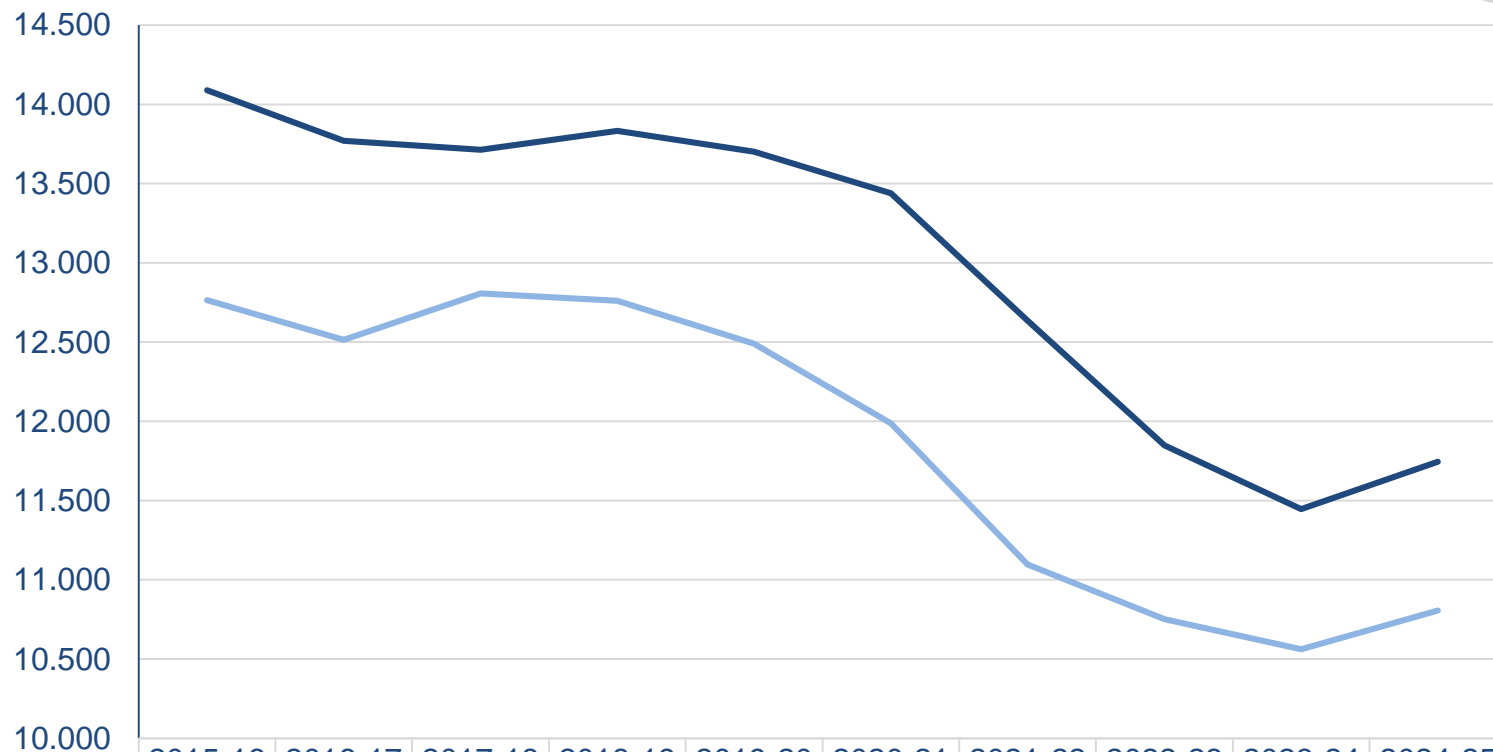

17 de gener de 2024

Consell de Direcció

Oferta inicial dels
ensenyaments obligatoris
per al curs 2024-2025

Oferta inicial d'I3

	Curs 2023-2024				Curs 2024-2025			Diferència		
	Centres	Grups	Places	Matrícula ¹	Centres	Grups	Places	Centres	Grups	Places
Pública	179	280	5.825	5.546	179	275	5.698	0	-5	-127
Concertada	147	276	6.209	5.165	147	276	6.209*	0	0	0
Total	326	554	12.034	10.711	326	551	11.907			

- Les dades de 2023-2024 fan referència a les dades de oferta final
- *Les places de l'escola concertada s'han d'actualitzar amb l'ajustament de ràtio que estableixi cada centre al llarg del mes de gener.
- La previsió de l'increment de la demanda en 127 infants té impacte fonamentalment en districtes amb places vacants.

⁽¹⁾ Matrícula a data 21/12/2023

Evolució del padró i de la demanda d'escolarització a I3

Es preveuen **10.805** sol·licituds per iniciar I3, 244 més que el curs anterior

	2015-16	2016-17	2017-18	2018-19	2019-20	2020-21	2021-22	2022-23	2023-24	2024-25
— Padró 3 anys	14.088	13.770	13.714	13.833	13.701	13.438	12.636	11.847	11.446	11.745
— Demanda I3	12.764	12.514	12.806	12.760	12.489	11.986	11.097	10.752	10.561	10.805 *
— % demanda respecte padró	91%	91%	93%	92%	91%	89%	88%	91%	92%	92%